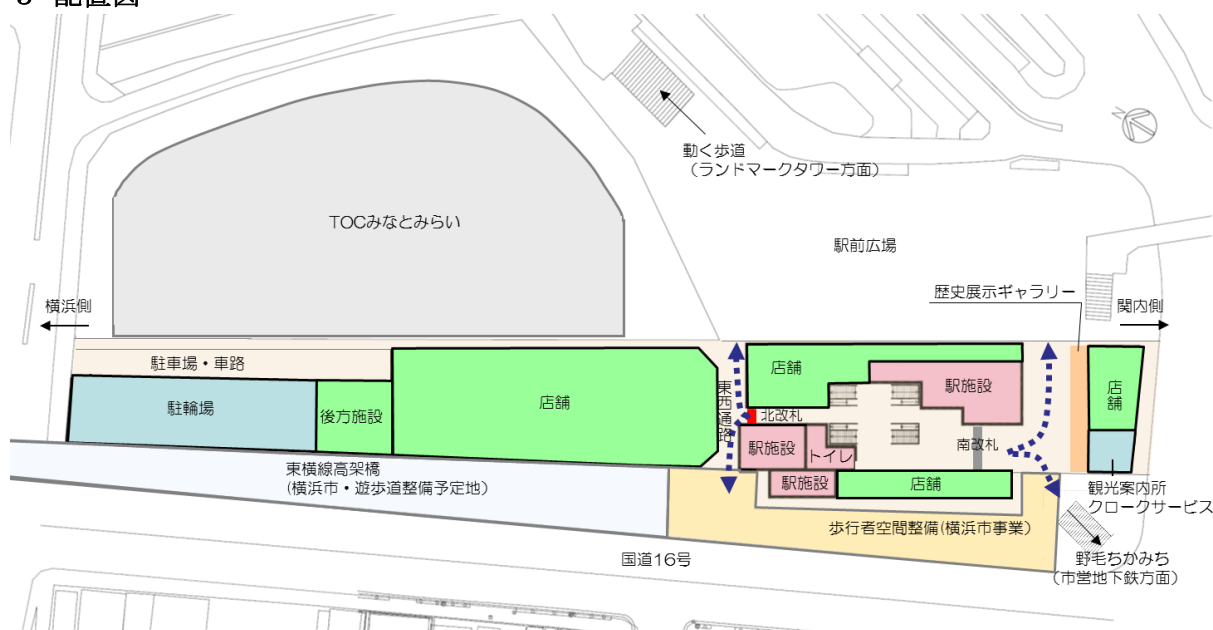

4 商業施設概要（参考：別紙1・別紙2）

(1) 施設名称 **CIAL 桜木町**

(2) 開業日 2014年7月16日（水）

(3) 施設概要

店舗面積 約4,000㎡

店舗数 37店舗

業種 和洋菓子、デリ惣菜、ベーカリー、飲食、カフェ、雑貨、書籍、コンビニ、クローカーサービス等

営業時間 6時30分～23時30分（店舗によって異なります）

運営会社 株式会社横浜ステーションビル <http://www.cial.co.jp/>

(4) SCコンセプト

『横濱 ノスタルジック REVUE』

横濱のもつ明治ロマン、大正レトロの雰囲気を取り入れた華やかな駅商業を開発し 横濱エリア全体の回遊起点を目指します。

5 配置図

【お問い合わせ先】

東日本旅客鉄道(株) 横浜支社

事業部開発課 TEL:045-320-2465 (担当：下津浦・岩崎)

(株)横浜ステーションビル

桜木町開業準備室 TEL:045-680-5904 (担当：餅田・山崎)