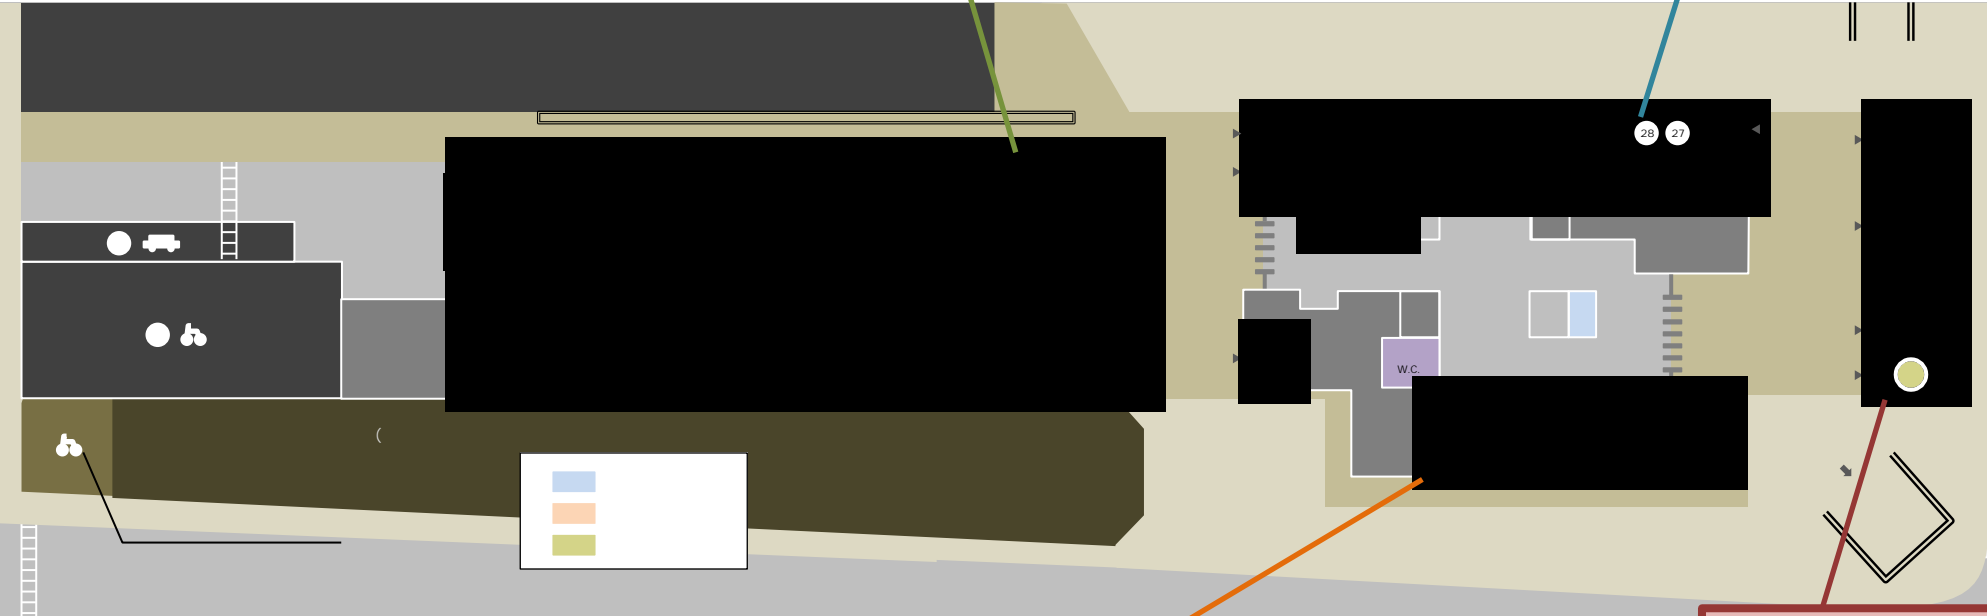

YOKOHAMA BAZAR

ショップリスト

No.	ショップ名	会社名	業種	新業態	駅ビル 初出店	地元 企業
紅葉坂ギャラリー MONJIZAKA GALLERY						
1	ガトー・ド・ボワイヤージュ	(株)ブルミッシュ	洋菓子			
2	横濱菓子 ありあけ	(株)ありあけ	和洋菓子			●
3	日本橋屋長兵衛	(株)日本橋屋長兵衛	和菓子			
4	Soup Stock Tokyo	(株)スマイルズ	スープ専門店			
5	重慶飯店 GIFT & DELI	(株)重慶飯店	中華惣菜	●	●	●
6	崎陽軒	(株)崎陽軒	シウマイ、中華惣菜			●
7	SEN 鮮 ぐるめ亭	(株)マエザワフーズ	寿司	●	●	●
8	ステーションデリ	(株)ニュークイック	総合惣菜			
9	とんかつ 新宿さぼてん	(株)グリーンハウスフーズ	とんかつ、惣菜			
10	日本一	(株)日本一	焼鳥・惣菜・うなぎ蒲焼			
11	ポチャ	東亜トレーディング(株)	韓国惣菜			
12	北野エース	(株)エース	グロサリー			
13	Fit Care Express	(株)カメガヤ	ドラッグストア			●
14	ドコモショップ	(株)デュ・ラン社	携帯・キャリア			
15	CAFE LEXGEL	(株)ドトールコーヒー	カフェ	●	●	
16	アンデルセン	(株)アンデルセン	ベーカリー・カフェ			
17	WINE HALL 元町倶楽部	(株)アメリカンハウス	ワイン、グリル料理		●	●
18	KirinCity	キリンシティ(株)	ビアレストラン			●

YOKOHAMA BAZAR

19	Hibiya-Kadan Style	(株)日比谷花壇	生花、雑貨			
20	キタムラ	(株)キタムラ	ハンドバッグ、革小物			●
21	ITS' DEMO	(株)ワールド	ファッション雑貨			
22	Discoat Petit	(株)パル	レディスファッション、雑貨			
23	スターバックスコーヒー	スターバックスコーヒー ジャパン(株)	カフェ			
24	PALETAS	ジャパンパレタス(株)	フローズンフルーツパー		●	
25	NEWDAYS	(株)JR東日本リテールネット	コンビニエンスストア			
26	横浜水信	(株)横浜水信	フレッシュジュース・フルーツ			●
27	横浜銀行ATM	(株)横浜銀行	ATM			
28	VIEW ATMコーナー	(株)ビューカード	ATM			

停車場ビュッフェ

29	川村屋	(有)川村屋	そば		●	●
30	二代目 ぐるめ亭	(株)マエザワフーズ	回転寿司		●	●
31	重慶厨房	(株)重慶飯店	中華	●	●	●
32	KITCHEN JO'S	(株)アメリカンハウス	洋食		●	●
33	プロント	東和フードサービス(株)	カフェ & パール			

横濱情報プラザ

34	NEWDAYS	(株)JR東日本リテールネット	コンビニエンスストア			
35	BOOK EXPRESS	(株)JR東日本リテールネット	書籍			
36	横濱銘品館	(株)JR東日本リテールネット	横浜土産			
37	クロックサービス	ヤマト運輸(株)	サービス			
?	桜木町観光案内所	公益財団法人 横浜観光コンベンションビューロー	観光案内			

その他	コインロッカー	横浜駅ビル建物(株)	サービス			
	CIAL桜木町駐輪場	(株)高見沢サイバネティックス	サービス			
	CIAL桜木町駐車場	(株)コインパーク	サービス			

※ATM(27,28)、そば(29)、コンビニ(34)、駐輪場は先行開業済
※店舗名等は変更になる場合がございます。